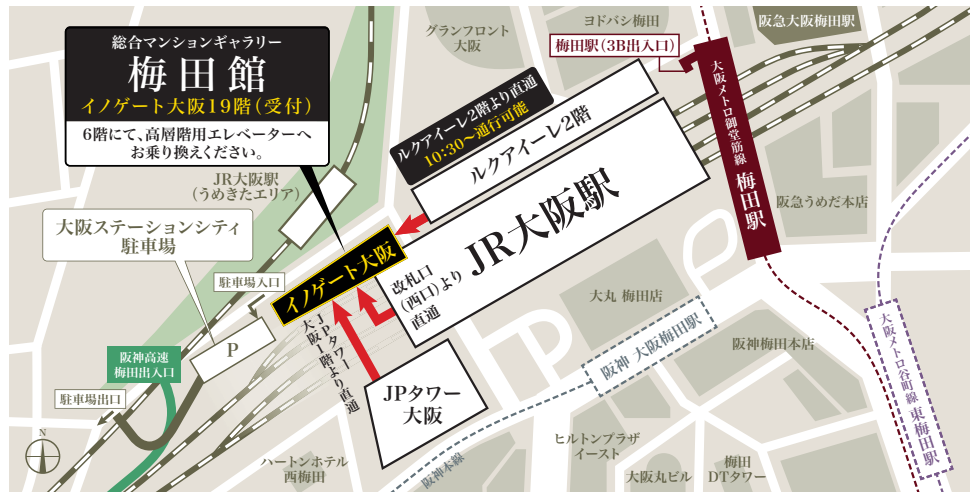

「総合マンションギャラリー梅田館」へのご案内

インゲート大阪(1・2階)から19階受付へ
6階で高層EVに乗り換えて下さい。

- 電車でお越しの方**
- ▶JR大阪駅(西口)より約50m(徒歩1分)
 - ▶Osaka Metro御堂筋線梅田駅(3B出入口)より約420m(徒歩6分)
- お車で越しの方**
- ▶「大阪ステーションシティ」駐車場をご利用ください。
- カーナビ住所** 大阪市北区梅田3丁目2-108
- ※「大阪ステーションシティ」に駐車頂いた方のみ駐車券をお渡します。
※自転車置場はございません。

オフィス棟のエレベーターにて
6階までお上がりください。

6階に到着されましたら、
右手へお進みください。
「高層階用エレベーター
(17～22階)」に、
お乗り換えをお願いいたします。

19階が、
総合マンションギャラリー
梅田館の受付でございます。

JR「大阪」駅西口から

ホーム端(神戸寄り)から
お降りください。

・西口改札の方向へ
お進みください。

JR「大阪」駅西口①

そのまま真っすぐお進みいただき、
外へつながる扉からお出てください。

外へ出て右手に見えますオフィス棟へ
お進みいただき、
エレベーターをご利用ください。

オフィス棟の
エレベーターにて
6階までお上がりください。

Osaka Metro 御堂筋線「梅田」駅 ルクアイール2階ルート(ルクアイール営業時間/10:30～20:30)

1・2番改札へ向かって
お進みください。

改札を出ましたら、左手へお進みください。
「ルクアイール」の地下入口より
館内にお入りください。

正面のエスカレーターで
2階へお上がりください。

2階へお上がりいただきましたら、
そのまま真っすぐお進みいただき、
外のテラスへお出ください。

扉(外)を出ると、すぐ目の前に「大阪」の
文字モニュメントの前に到着いたします。

外へ出られましたら、
斜め左前方へお進みください。

オフィス棟の
エレベーターにて
6階までお上がりください。

インゲート大阪の2階に
到着いたします。

Osaka Metro 御堂筋線「梅田」駅 JR大阪駅西口ルート

18・19番改札へ向かって
お進みください。