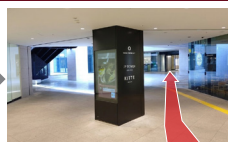

そのまま真っすぐお進みいただき、
外へつながる扉からお出てください。

外へ出て右手に見えますオフィス棟へ
お進みいただき、
エレベーターをご利用ください。

オフィス棟の
エレベーターにて
6階までお上がりください。

Osaka Metro 御堂筋線「梅田」駅 ルクアイール2階ルート(ルクアイール営業時間/10:30~20:30)

1・2番改札へ向かって
お進みください。

改札を出ましたら、左手へお進みください。
「ルクアイール」の地下入口より
館内にお入りください。

正面のエスカレーターで
2階へお上がりください。

2階へお上がりいただきましたら、
そのまま真っすぐお進みいただき、
外のテラスへお出ください。

扉(外)を出ると、すぐ目の前に「大阪」の
文字モニュメントの前に到着いたします。

外へ出られましたら、
斜め左前方へお進みください。

オフィス棟の
エレベーターにて
6階までお上がりください。

イノゲート大阪の2階に
到着いたします。

Osaka Metro 御堂筋線「梅田」駅 JR大阪駅西口ルート

18・19番改札へ向かって
お進みください。

改札を出られましたら、
右へお進みください。

大阪ガーデンシティを過ぎましたら、
右斜め方向へお進みください。

JPタワー・KITEEに
到着いたします。

エスカレーターで
2階へお上がりください。

2階へお上がりいただきまして、
左手へお進みください。

真っすぐ進んでいただき、
右へ曲がりますと、
JR大阪駅西口が見えてまいります。

JR大阪駅西口に
到着いたします。