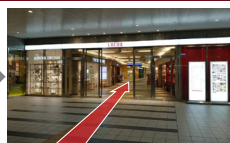

オフィス棟の
エレベーターにて
6階までお上がりください。

6階に到着されましたら、
右手へお進みください。
「高層階用エレベーター
(17~22階)」に、
お乗り換えをお願いいたします。

19階が、
総合マンションギャラリー
梅田館の受付でございます。

JR「大阪」駅西口から

ホーム端(神戸寄り)から
お降りください。

・西口改札の方向へ
お進みください。

JR「大阪」駅西口①

改札を出られましたら、
右へお進みください。

そのまま真っすぐお進みいただき、
外へつながる扉からお出てください。

外へ出て右手に見えますオフィス棟へ
お進みいただき、
エレベーターをご利用ください。

オフィス棟の
エレベーターにて
6階までお上がりください。

Osaka Metro 御堂筋線「梅田」駅 ルクアイール2階ルート(ルクアイール営業時間/10:30~20:30)

1・2番改札へ向かって
お進みください。

改札を出ましたら、左手へお進みください。
「ルクアイール」の地下入口より
館内にお入りください。

正面のエスカレーターで
2階へお上がりください。

2階へお上がりいただきましたら、
そのまま真っすぐお進みいただき、
外のテラスへお出ください。

扉(外)を出ると、すぐ目の前に「大阪」の
文字モニュメントの前に到着いたします。

外へ出られましたら、
斜め左前方へお進みください。

オフィス棟の
エレベーターにて
6階までお上がりください。

イノゲート大阪の2階に
到着いたします。

Osaka Metro 御堂筋線「梅田」駅 JR大阪駅西口ルート