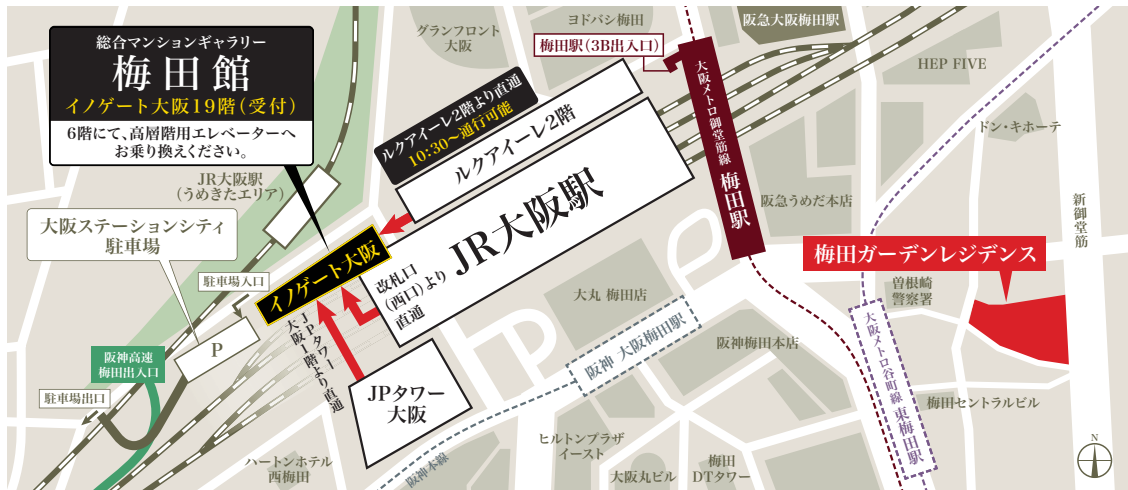

「総合マンションギャラリー梅田館」へのご案内

イノゲート大阪(1・2階)から
19階受付へ
6階で高層EVに乗り換えて下さい。

電車でお越しの方

- ▶JR大阪駅(西口)より約50m(徒歩1分)
- ▶Osaka Metro御堂筋線梅田駅(3B出入口)より約420m(徒歩6分)

お車でお越しの方

- ▶「大阪ステーションシティ」駐車場をご利用ください。

カーナビ住所 大阪市北区梅田3丁目2-108

※「大阪ステーションシティ」に駐車頂いた方のみ駐車券をお渡しします。
※自転車置き場はございません。

オフィス棟の
エレベーターにて
6階までお上がりください。

6階に到着されましたら、
右手へお進みください。
「高層階用エレベーター
(17~22階)」に、
お乗り換えをお願いいたします。

19階が、
総合マンションギャラリー
梅田館の受付でございます。

JR「大阪」駅西口から

ホーム端(神戸寄り)から
お降りください。

・西口改札の方向へ
お進みください。

JR「大阪」駅西口①

改札を出られましたら、
右へお進みください。

そのまま真っすぐお進みいただき、
外へつながる扉からお出てください。

外へ出て右手に見えますオフィス棟へ
お進みいただき、
エレベーターをご利用ください。

オフィス棟の
エレベーターにて
6階までお上がりください。

Osaka Metro 御堂筋線「梅田」駅 ルクアイール2階ルート(ルクアイール営業時間/10:30~20:30)

1・2番改札へ向かって
お進みください。

改札を出ましたら、左手へお進みください。
「ルクアイール」の地下入口より
館内にお入りください。

正面のエスカレーターで
2階へお上がりください。

2階へお上がりいただきましたら、
そのまま真っすぐお進みいただき、
外のテラスへお出ください。

扉(外)を出ると、すぐ目の前に「大阪」の
文字モニュメントの前に到着いたします。

外へ出られましたら、
斜め左前方へお進みください。

オフィス棟の
エレベーターにて
6階までお上がりください。

イノゲート大阪の2階に
到着いたします。

Osaka Metro 御堂筋線「梅田」駅 JR大阪駅西口ルート