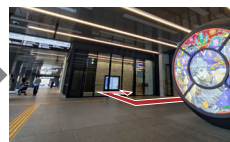

オフィス棟の
エレベーターにて
6階までお上がりください。

6階に到着されましたら、
右手へお進みください。
「高層階用エレベーター
(17~22階)」に、
お乗り換えをお願いいたします。

19階が、
総合マンションギャラリー
梅田館の受付でございます。

JR「大阪」駅西口から

ホーム端(神戸寄り)から
お降りください。

・西口改札の方向へ
お進みください。

JR「大阪」駅西口①

改札を出られましたら、
右へお進みください。

そのまま真っすぐお進みいただき、
外へつながる扉からお出てください。

外へ出て右手に見えますオフィス棟へ
お進みいただき、
エレベーターをご利用ください。

オフィス棟の
エレベーターにて
6階までお上がりください。

Osaka Metro 御堂筋線「梅田」駅 ルクアイール2階ルート(ルクアイール営業時間/10:30~20:30)

1・2番改札へ向かって
お進みください。

改札を出ましたら、左手へお進みください。
「ルクアイール」の地下入口より
館内にお入りください。