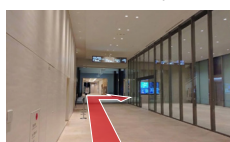

18・19番改札へ向かって
お進みください。

改札を出られましたら、
右へお進みください。

大阪ガーデンシティを過ぎましたら、
右斜め方向へお進みください。

JPタワー・KITEEに
到着いたします。

エスカレーターで
2階へお上がりください。

2階へお上がりいただきまして、
左手へお進みください。

真っすぐ進んでいただき、
右へ曲がりますと、
JR大阪駅西口が見えてまいります。

JR大阪駅西口に
到着いたします。