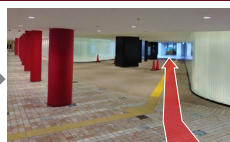

大阪ガーデンシティを過ぎましたら、
右斜め方向へお進みください。