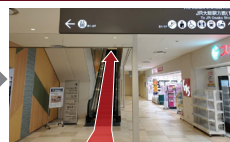

正面のエスカレーターで
2階へお上がりください。

2階へお上がりいただきましたら、
そのまま真っすぐお進みいただき、
外のテラスへお出ください。

扉(外)を出ると、すぐ目の前に「大阪」の
文字モニュメントの前に到着いたします。

外へ出られましたら、
斜め左前方へお進みください。

オフィス棟の
エレベーターにて
6階までお上がりください。

イノゲート大阪の2階に
到着いたします。

Osaka Metro 御堂筋線「梅田」駅 JR大阪駅西口ルート

18・19番改札へ向かって
お進みください。

改札を出られましたら、
右へお進みください。

大阪ガーデンシティを過ぎましたら、
右斜め方向へお進みください。

JPタワー・KITEEに
到着いたします。

エスカレーターで
2階へお上がりください。

2階へお上がりいただきまして、
左手へお進みください。

真っすぐ進んでいただき、
右へ曲がりますと、
JR大阪駅西口が見えてまいります。

JR大阪駅西口に
到着いたします。

JR「大阪」駅西口①へ

大阪ステーションシティ駐車場から

「大阪ステーションシティ」駐車場を
ご利用ください。

駐車場3階の「連絡通路」へ
お進みください。

そのまま道なりにお進みいただき、
「大阪駅」の案内表示に従って
階段をお上りください。

イノゲート大阪の2階に
到着いたします。

オフィス棟の
エレベーターにて
6階までお上がりください。